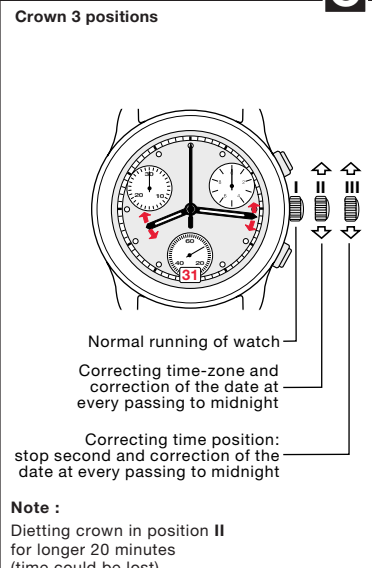

DISPLAY **A**

SETTING THE COUNTERS TO ZERO **B**

SETTINGS **C**

TIMING MODE **D**

GB

CHRONOGRAPH
ETA 251.272

ETA SA Manufacture Horlogère Suisse
depuis 1793

328 005 - 30.05.2005 / ETA / 04

TIMING MODE **E**

TIMING MODE **F**