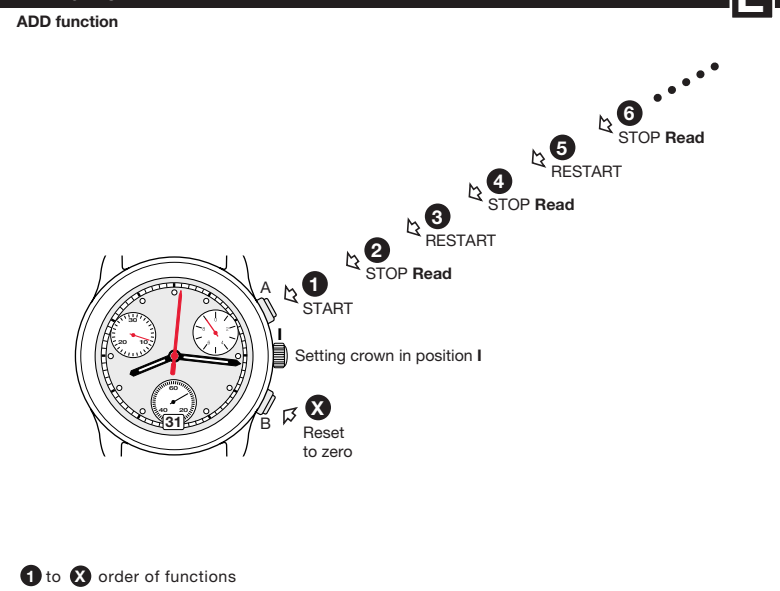

DISPLAY **A**

SETTING THE COUNTERS TO ZERO **B**

SETTINGS **C**

TIMING MODE **D**

GB

CHRONOGRAPH
ETA 251.272

ETA SA Manufacture Horlogère Suisse
depuis 1793

328 005 - 30.05.2005 / ETA / 04

TIMING MODE **E**

TIMING MODE **F**