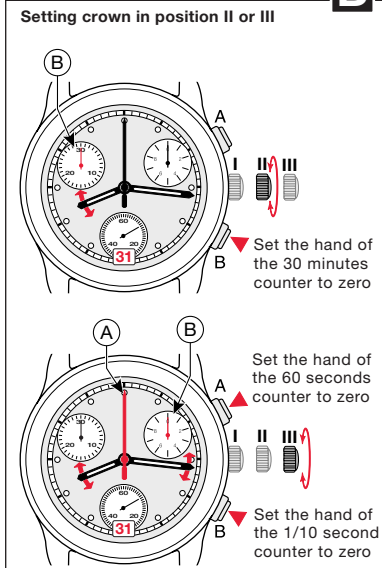

DISPLAY **A**

SETTING THE COUNTERS TO ZERO **B**

SETTINGS **C**

TIMING MODE **D**

GB

CHRONOGRAPH
ETA 251.272

ETA SA Manufacture Horlogère Suisse
depuis 1793

328 005 - 30.05.2005 / ETA / 04