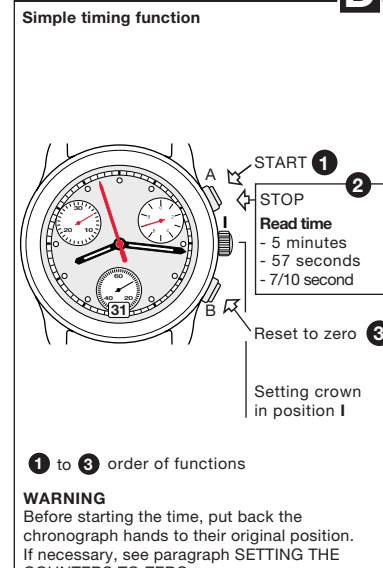

DISPLAY **A**

SETTING THE COUNTERS TO ZERO **B**

SETTINGS **C**

TIMING MODE **D**

GB

CHRONOGRAPH
ETA 251.272

ETA SA Manufacture Horlogère Suisse
depuis 1793

328 005 - 30.05.2005 / ETA / 04