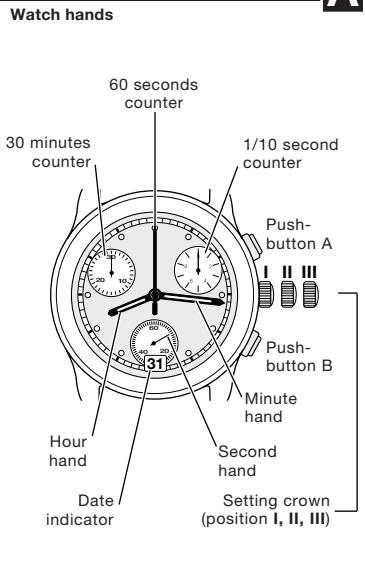

DISPLAY **A**

SETTING THE COUNTERS TO ZERO **B**

SETTINGS **C**

TIMING MODE **D**

GB

CHRONOGRAPH
ETA 251.272

ETA SA Manufacture Horlogère Suisse
depuis 1793

328 005 - 30.05.2005 / ETA / 04

TIMING MODE **E**

TIMING MODE **F**