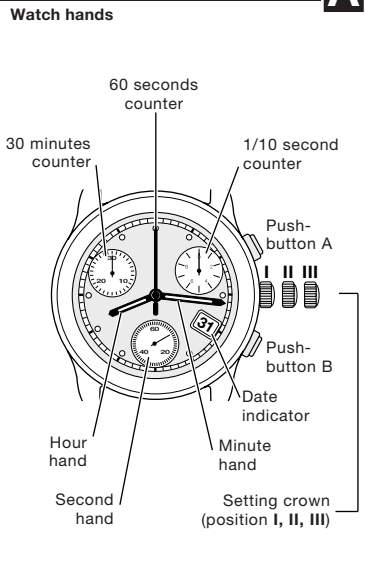

DISPLAY **A**

SETTING THE COUNTERS TO ZERO **B**

SETTINGS **C**

TIMING MODE **D**

GB

CHRONOGRAPH
ETA 251.471

ETA SA Manufacture Horlogère Suisse depuis 1793

289 041 - 30.05.2005 / ETA / 02

TIMING MODE **E**

TIMING MODE **F**