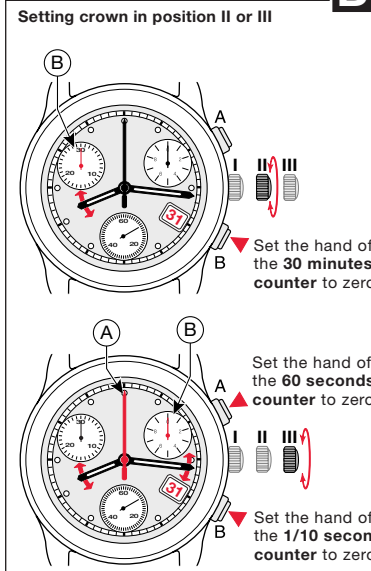

DISPLAY **A**

SETTING THE COUNTERS TO ZERO **B**

SETTINGS **C**

TIMING MODE **D**

GB

CHRONOGRAPH
ETA 251.471

ETA SA Manufacture Horlogère Suisse depuis 1793

289 041 - 30.05.2005 / ETA / 02