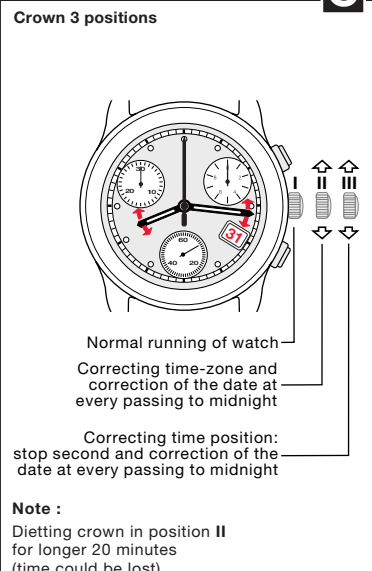

DISPLAY **A**

SETTING THE COUNTERS TO ZERO **B**

SETTINGS **C**

TIMING MODE **D**

GB

CHRONOGRAPH
ETA 251.471

ETA SA Manufacture Horlogère Suisse depuis 1793

289 041 - 30.05.2005 / ETA / 02

TIMING MODE **E**

TIMING MODE **F**