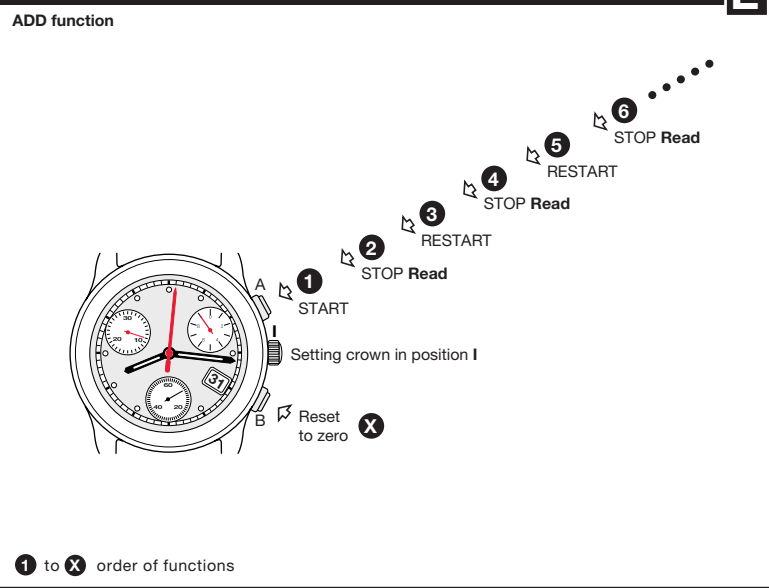

DISPLAY **A**

SETTING THE COUNTERS TO ZERO **B**

SETTINGS **C**

TIMING MODE **D**

GB

CHRONOGRAPH
ETA 251.471

ETA SA Manufacture Horlogère Suisse depuis 1793

289 041 - 30.05.2005 / ETA / 02

TIMING MODE **E**

TIMING MODE **F**