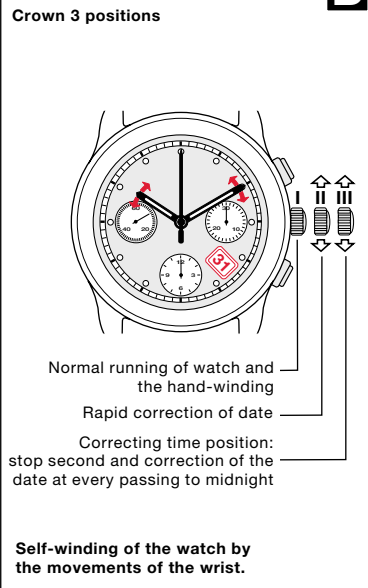

**DISPLAY** **A**

**SETTINGS** **B**

GB

ETA Cal. 2094

*Eta Swiss Technology*

400 990 - 29.03.2004 / ETA / 00

**TIMING MODE** **C**

**TIMING MODE** **D**