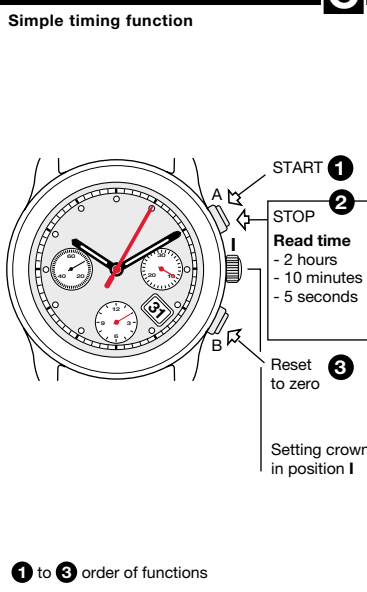

**DISPLAY** **A**

**SETTINGS** **B**

GB

ETA Cal. 2094

*Eta Swiss Technology*

400 990 - 29.03.2004 / ETA / 00

**TIMING MODE** **C**

**TIMING MODE** **D**