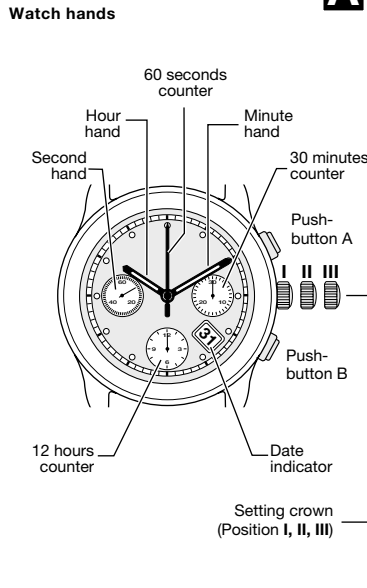

**DISPLAY** **A**

**SETTINGS** **B**

GB

ETA Cal. 2094

*Eta Swiss Technology*

400 990 - 29.03.2004 / ETA / 00

**TIMING MODE** **C**

**TIMING MODE** **D**