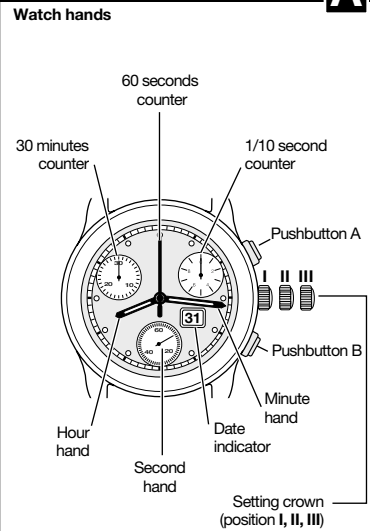

**DISPLAY** **A**

**SETTING THE COUNTERS TO ZERO** **B**

**SETTINGS** **C**

**TIMING MODE** **D**

GB USA

ETA G10.711  
ETA G10.71A

*Eta Swiss Quartz*

292 624 - 01.09.2004 / ETA / 01

**TIMING MODE** **E**

**TIMING MODE** **F**