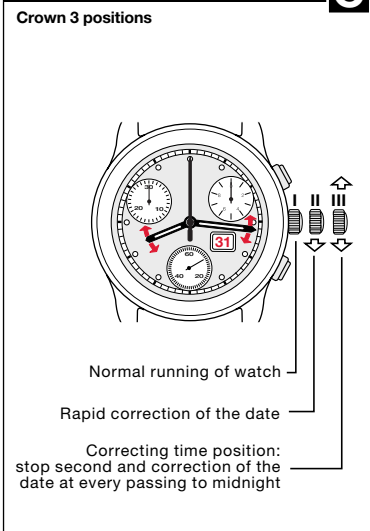

**DISPLAY** **A**

**SETTING THE COUNTERS TO ZERO** **B**

**SETTINGS** **C**

**TIMING MODE** **D**

GB USA

ETA G10.711  
ETA G10.71A

*Eta Swiss Quartz*

292 624 - 01.09.2004 / ETA / 01

**TIMING MODE** **E**

**TIMING MODE** **F**