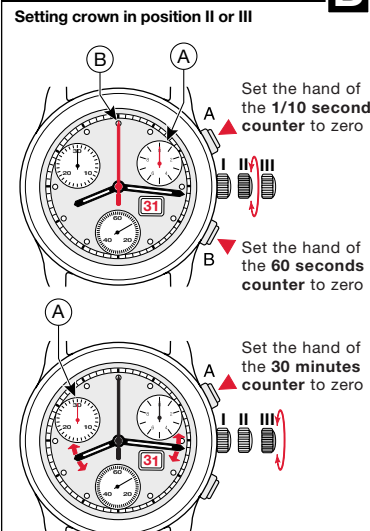

**DISPLAY** **A**

**SETTING THE COUNTERS TO ZERO** **B**

**SETTINGS** **C**

**TIMING MODE** **D**

GB USA

ETA G10.711  
ETA G10.71A

*Eta Swiss Quartz*

292 624 - 01.09.2004 / ETA / 01