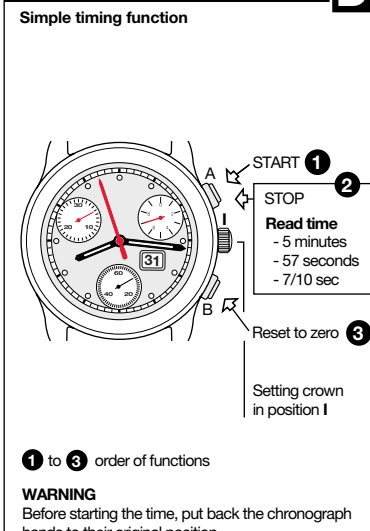

**DISPLAY** **A**

**SETTING THE COUNTERS TO ZERO** **B**

**SETTINGS** **C**

**TIMING MODE** **D**

GB USA

ETA G10.711  
ETA G10.71A

*Eta Swiss Quartz*

292 624 - 01.09.2004 / ETA / 01

**TIMING MODE** **E**

**TIMING MODE** **F**