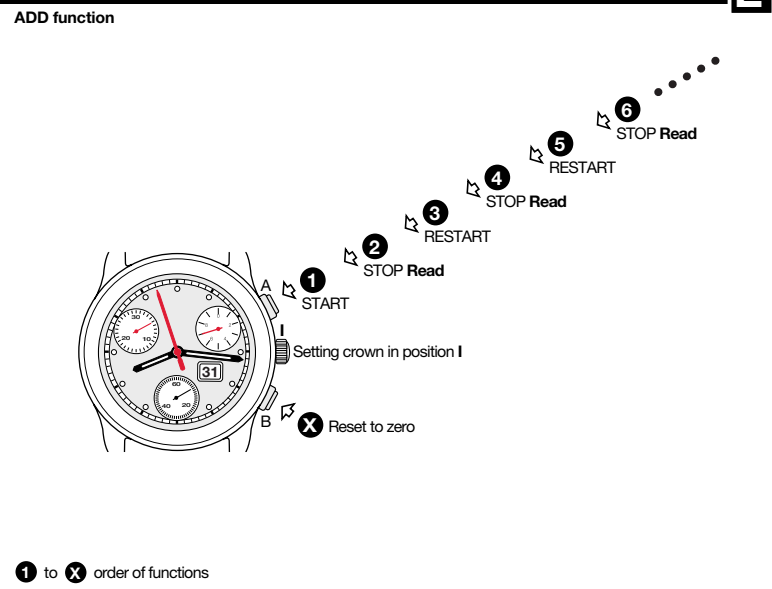

**DISPLAY** **A**

**SETTING THE COUNTERS TO ZERO** **B**

**SETTINGS** **C**

**TIMING MODE** **D**

GB USA

ETA G10.711  
ETA G10.71A

*Eta Swiss Quartz*

292 624 - 01.09.2004 / ETA / 01

**TIMING MODE** **E**

**TIMING MODE** **F**